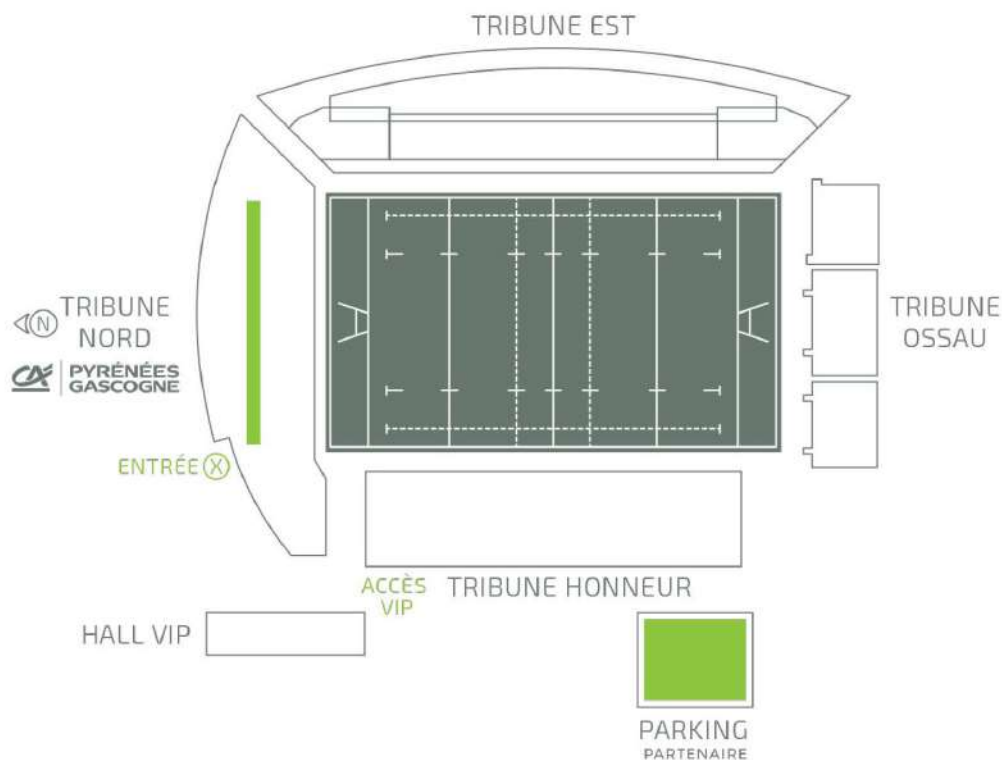

# LE PUB VERT ET BLANC

340 PLACES

Une loge « open »  
offrant  
une vue inédite  
de l'aire de jeu.  
Vous partagerez  
une expérience VIP  
dans une ambiance  
« couleur ovale ».

Parking partenaire  
1 PARKING POUR 4 PLACES

Loge open de 350m<sup>2</sup>  
CHAUFFÉE ET  
ÉQUIPÉE DE TV

Hôtesse

Cocktail en loge  
AVANT, PENDANT  
ET APRÈS LE MATCH

Open bar privatif  
BIÈRES, VINS,  
SOFTS ET CAFÉ

Siège réservé  
À VOTRE NOM  
EN TRIBUNE DEVANT LA LOGE