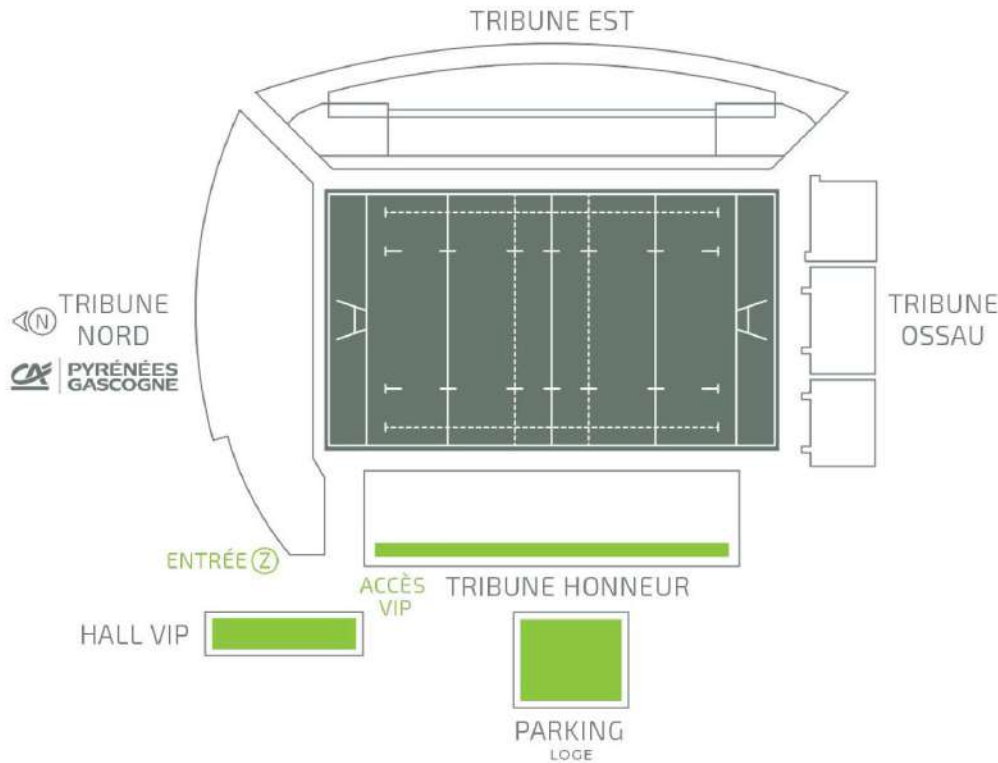

LOGE HONNEUR

280 PLACES

Une loge semi-privative offrant une prestation de haute qualité. La garantie de passer un bon moment dans une ambiance très conviviale.

Parking loge
1 PARKING POUR 4 PLACES

Loge semi-privative
CHAUFFÉE ET
ÉQUIPÉE DE TV

Hôtesse

Petits fours
AVANT, PENDANT ET APRÈS MATCH
2 FORMULES SELON HORAIRE DU MATCH

Open bar
CHAMPAGNE, BIÈRES, VINS,
SOFTS ET CAFÉ

Siège réservé
EN TRIBUNE DEVANT LA LOGE

Cocktail d'avant
ou d'après-match
au hall VIP
EN FONCTION DE L'HORAIRE DU MATCH