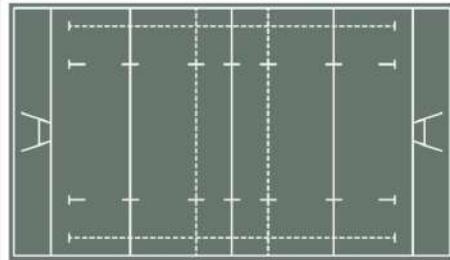

LE CERCLE

150 PLACES

ACCÈS ENTRÉE A
RUE MARYSE BASTIÉ

TRIBUNE EST

TRIBUNE NORD
PYRÉNÉES GASCOGNE

TRIBUNE OSSAU

TRIBUNE HONNEUR

HALL VIP

PARKING OFFICIEL

Un salon premium donnant accès à une perspective unique sur le terrain. Un endroit privilégié pour vos relations d'influences.

Parking officiel
1 PARKING POUR 4 PLACES

Salon open de 200 m²
CHAUFFÉE ET ÉQUIPÉE DE TV